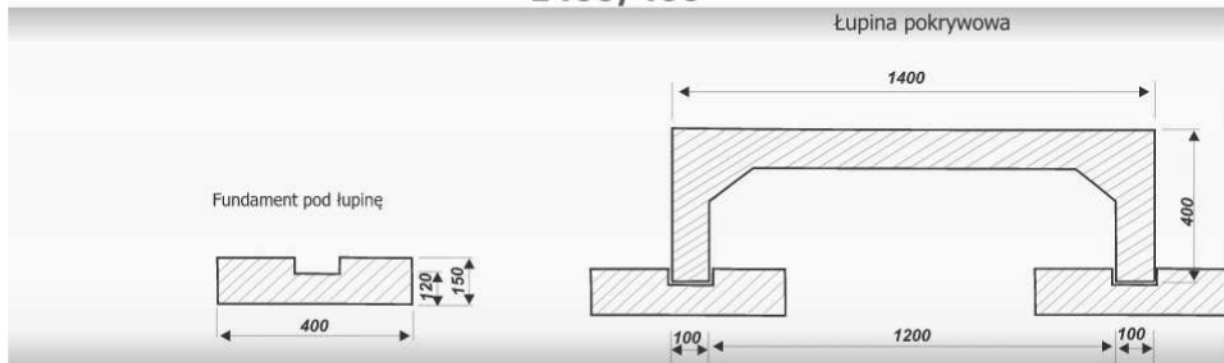

Instalacje

SKŁADY „KROPELEK”

SKŁADY „PECEFAŁ”

SKŁADY „ŻELIWIARZ”

5. 636. I. CENNIK PODSTAWOWY DROGOWNICTWO TELEKOMUNIKACJA POKRYWA DO ZABEZPIECZENIA KANALIZACJI KABLOWEJ KARTA A EDYCJA I 2013. STAN NA DZIEŃ 2013.11.01

Pokrywa do zabezpieczenia kanalizacji kablowej

Żelbetowa łupina pokrywowa ma zastosowanie do kanalizacji kablowych, telekomunikacyjnych, energetycznych oraz wodociągowych. Posiada ona duże zastosowanie w budownictwie dróg i autostrad, w ciągach podłużnych i w przepustach poprzecznych dróg.

1400/400

INFORMACJE TECHNICZNE ORAZ WYCENY INWESTYCYJNE U NASZYCH DORADCÓW

USŁUGI

TRANSPORTOWE

TAŚMY I FOLIE BUDOWLANE

TAŚMY I FOLIE OPAKOWANIOWE

MATERIAŁY IZOLUJĄCE I USZCZELNIAJĄCE

SYSTEMY DOCIEPLEŃ BUDYNKÓW

BEZPIECZEŃSTWO I HIGIENA PRACY

Chemia

Instalacje:
kontakt bezpośredni: +48 605 227 040
magazyn dla dostaw 111I: ul. Kościuszki 227, 40-600 Katowice
biuro@orangeseven.pl
magazyn dla dostaw 114I: ul. Handlowa 2, 41-807 Zabrze
biuro@orangeseven.pl

Chemia:
kontakt bezpośredni: +48 605 227 040
magazyn dla dostaw 111C: ul. Śląska 88, 40-742 Katowice
biuro@orangeseven.pl
magazyn dla dostaw 114C: ul. Handlowa 2, 41-807 Zabrze
biuro@orangeseven.pl

Kropelek:
kontakt bezpośredni: +48 505 657 795
magazyn dla dostaw 114SIW: ul. Handlowa 2, 41-807 Zabrze
sklad.kropelek.zabrze@orangeseven.pl

Pecęfał:
kontakt bezpośredni: +48 505 657 795
magazyn dla dostaw 114SII: ul. Handlowa 2, 41-807 Zabrze
sklad.pecęfał.zabrze@orangeseven.pl

Żeliwiarz:
kontakt bezpośredni: +48 505 657 795
magazyn dla dostaw 111SID: ul. Cegielnia Murcki 5, 40-749 Katowice
sklad.zeliwiarz.katowice@orangeseven.pl

Adres do korespondencji i fakturowania: Orange Seven, ul. Opolskiego 1/21, 41-500 Chorzów